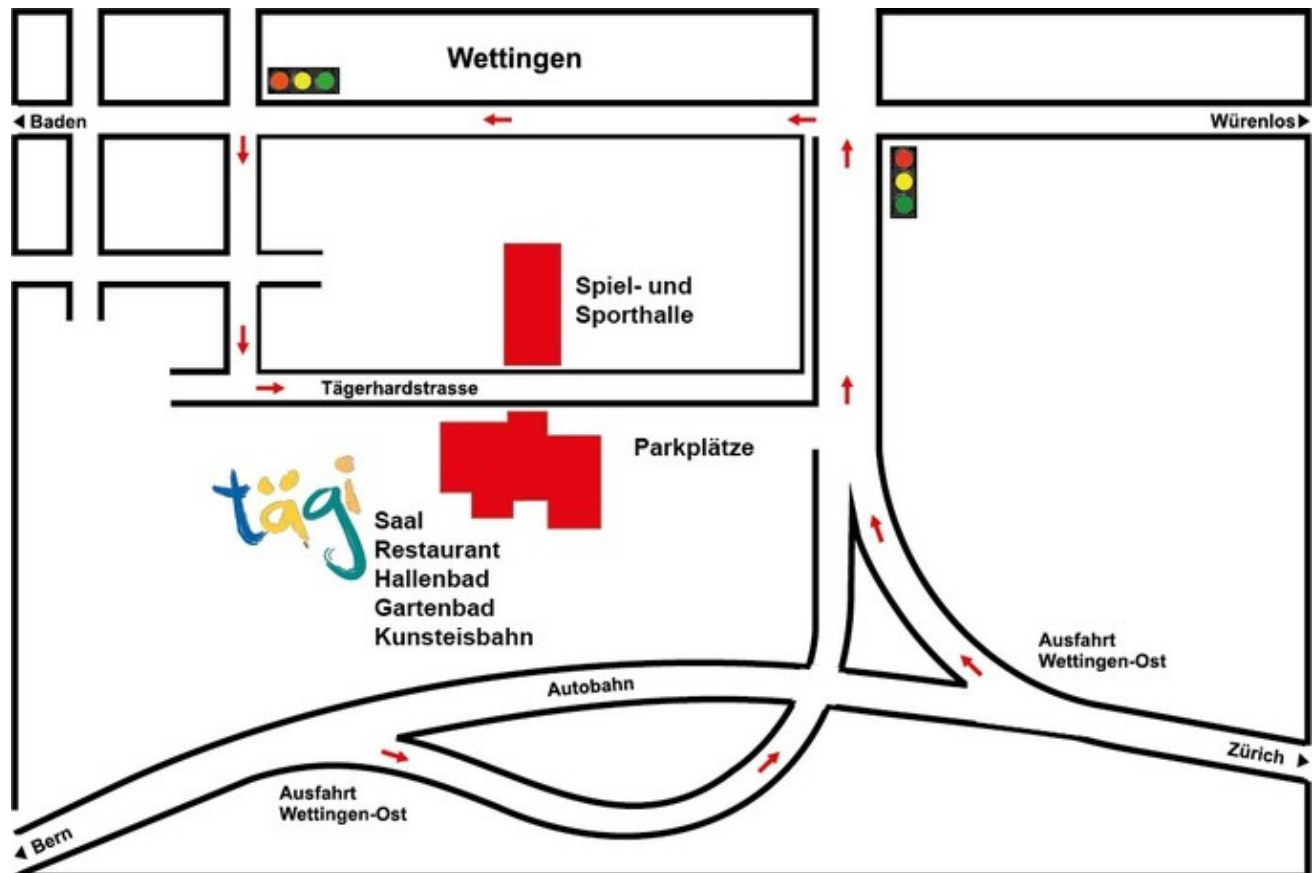

Anreise zum Tägi Sport Fun Kongress und Unterkunft für die Schweizermeisterschaft Wettingen 2017

Grobplan ab Autobahnausfahrt Wettingen-Ost/Winterthur/Flughafen

- Nur 5 Autominuten ab Autobahnausfahrt
- 300 Gratis-Parkplätze

(Eingabe bei GPS = Tägerhardstr. 122, Wettingen)

Selbstverständlich kann das tägi auch bequem mit den **öffentlichen Verkehrsmitteln** erreicht werden:

- Schnellzughalt Bahnhof Baden ([SBB-Fahrplan](#))
- Buslinie 7 Bahnhof-Baden in Richtung Wettingen-Tägerhard ([RVBW-Fahrplan](#))
- Buslinie 7 Wettingen-Tägerhard in Richtung Bahnhof-Baden ([RVBW-Fahrplan](#))
- Buslinie 12 Bahnhof-Wettingen in Richtung Wettingen-Tägerhard ([RVBW-Fahrplan](#))
- Buslinie 12 Wettingen-Tägerhard in Richtung Bahnhof-Wettingen ([RVBW-Fahrplan](#))
- Bushaltestelle direkt vor dem tägi

Unterkunft für die Schweizermeisterschaft Wettingen 23. September 2017

Name	Adresse	Webseite	Email Adresse	Kosten / Person / Nacht inkl. Frühstück - Einzel-Zimmer	Kosten / Person / Nacht inkl. Frühstück - Doppel-Zimmer	Kosten / Person / Nacht inkl. Frühstück - Dreibett-Zimmer	Kosten / Person / Nacht inkl. Frühstück - Mehrbett-Zimmer 4 Personen	Kosten / Person / Nacht inkl. Frühstück - Mehrbett-Zimmer 6 + Personen	Distanz zum Tägi Sport-Zentrum	Einfach mit Öffentlichem-Verkehr
Tägi Sport Zenter 40 Plätze (Nur Mehrbett-Zimmer)	Tägerhardstrasse 122 5430 Wettingen	www.tkd-schweiz.ch	swissopen2017@tkd-schweiz.ch	CHF 22.00	CHF 22.00	CHF 22.00	CHF 22.00	CHF 22.00	0.00 Km	N/A
Hotel China City	Alberich Zwyssigstrasse 81 5430 Wettingen	www.chinacity.ch	booking@chinacity.ch	CHF 80.00	CHF 78.00	CHF 70.50	N/A	N/A	800m	N/A
Idea Hotel	HOTEL IDEA Grabäckerstrasse 58 8957 Spreitenbach	https://www.hotel-idea.ch/	info@hotel-idea.ch	CHF 85.00	CHF 55.00	CHF 50.00	N/A	N/A	7.5 Km	Nein
Jugendherberge / Hostel	Jugendherberge Baden Kanalstrasse 7 5400 Baden	http://www.youthhostel.ch/en/hostels/baden	baden@youthhostel.ch	CHF 86.00	CHF 48.00	CHF 39.00	CHF 39.00	CHF 34.50	2.5 km	Ja - Bus jede 15 Min